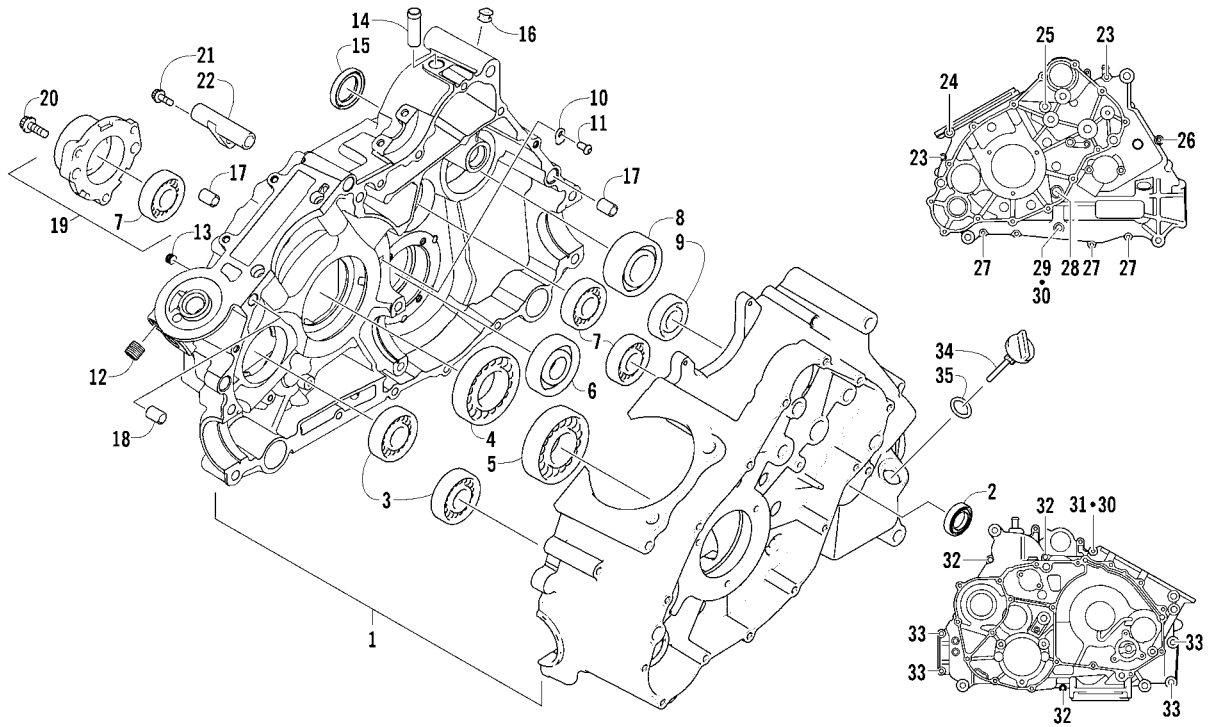

CAM CHAIN ASSEMBLY

0732-308

Ref	Part No.	New Qty	Description	Ref	Part No.	New Qty	Description
1	0810-001	1	Chain, Cam	7	0830-018	1	Gasket
2	0810-002	1	Guide, Chain	8	8468-625	2	Screw, Machine
3	0810-003	1	Tensioner, Chain	9	0830-107	2	Gasket
4	0826-036	1	Pivot, Tensioner	10	8400-610	1	Screw, Cap
5	0830-025	1	Washer, Crush	11	0828-129	1	Washer
6	0810-004	1	Adjuster, Tensioner - Assembly				